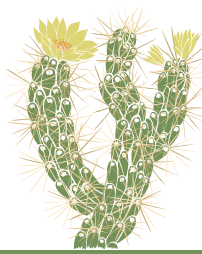

Botanical Name

Common Name

<i>Acalypha californica</i>	California Copperleaf
<i>Acmispon (Lotus) argophyllus</i>	Silver Bird's Foot Trefoil
<i>Aesculus californica</i>	California Buckeye
<i>Arctostaphylos</i> 'Howard McMinn'	Howard McMinn Manzanita
<i>Arctostaphylos edmundsii</i> 'Greensphere'	Greensphere Little Sur Manzanita
<i>Arctostaphylos glandulosa</i> ssp. <i>gabrielensis</i>	San gabriel manzanita
<i>Artemisia douglasiana</i>	Mugwort
<i>Artemisia ludoviciana</i> 'Valerie Finnis'	Valerie Finnis Wormwood
<i>Baccharis pilularis</i> 'Pigeon Point'	Pigeon Point Dwarf Coyote Brush
<i>Baccharis vanessae</i>	Encinitas Baccharis
<i>Berberis (Mahonia) aquifolium</i> var. <i>repens</i>	Creeping Oregon Grape, Dwarf Mahonia
<i>Calochortus</i> 'Golden Orb'	Golden Orb Mariposa Lily
<i>Calochortus venustus</i>	Butterfly Mariposa Lily
<i>Cercis occidentalis</i>	Western Redbud
<i>Chamaebatia australis</i>	Southern Mountain Misery
<i>Chrysopsis</i> —see <i>Heterotheca</i>	
<i>Clarkia amoena</i>	Farewell-To-Spring
<i>Clarkia bottae</i>	Botta's Clarkia, Punch Bowl Godetia
<i>Clarkia unguiculata</i>	Elegant Clarkia
<i>Collinsia heterophylla</i>	Chinese Houses
<i>Corethrogyne (Lessingia) filaginifolia</i> 'Silver Carpet'	Silver Carpet Common Sandaster
<i>Delphinium cardinale</i>	Scarlet larkspur
<i>Dichelostemma capitatum</i>	Blue Dicks, Wild Hyacinth
<i>Dichelostemma ida-maia</i>	Firecracker Flower
<i>Diplacus (Mimulus) 'Junipero Serra'</i>	Junipero Serra Monkeyflower
<i>Dudleya brittonii</i>	Britton's Dudleya
<i>Dudleya caespitosa</i>	Coast Dudleya, Sand Lettuce
<i>Dudleya cymosa</i>	Canyon Liveforever
<i>Dudleya pulverulenta</i>	Chalk Dudleya
<i>Dudleya virens</i> ssp. <i>hassei</i>	Santa Catalina Liveforever
<i>Eriogonum arborescens</i>	Santa Cruz Island Buckwheat
<i>Eriogonum crocatum</i>	Saffron or Conejo Buckwheat
<i>Eriogonum fasciculatum</i>	California Buckwheat
<i>Eriogonum fastigiatum</i>	No common name
<i>Eriogonum grande</i> var. <i>rubescens</i>	Red Flowered or San Miguel Island Buckwheat
<i>Eriogonum heracleoides</i> var. <i>heracleoides</i>	Parsnip Flowered Buckwheat
<i>Eriogonum kennedyi</i> var. <i>kennedyi</i>	Kennedy's Buckwheat
<i>Eriogonum wrightii</i> var. <i>subscaposum</i>	Wright's Buckwheat
<i>Eriophyllum lanatum</i> var. <i>achilleoides</i>	Common Woolly Sunflower
<i>Frangula californica</i> 'Eve Case'	Eve Case coffee berry
<i>Fremontodendron</i> 'Dara's Gold'	Dara's Gold Flannelbush
<i>Gilia capitata</i>	Globe Gilia